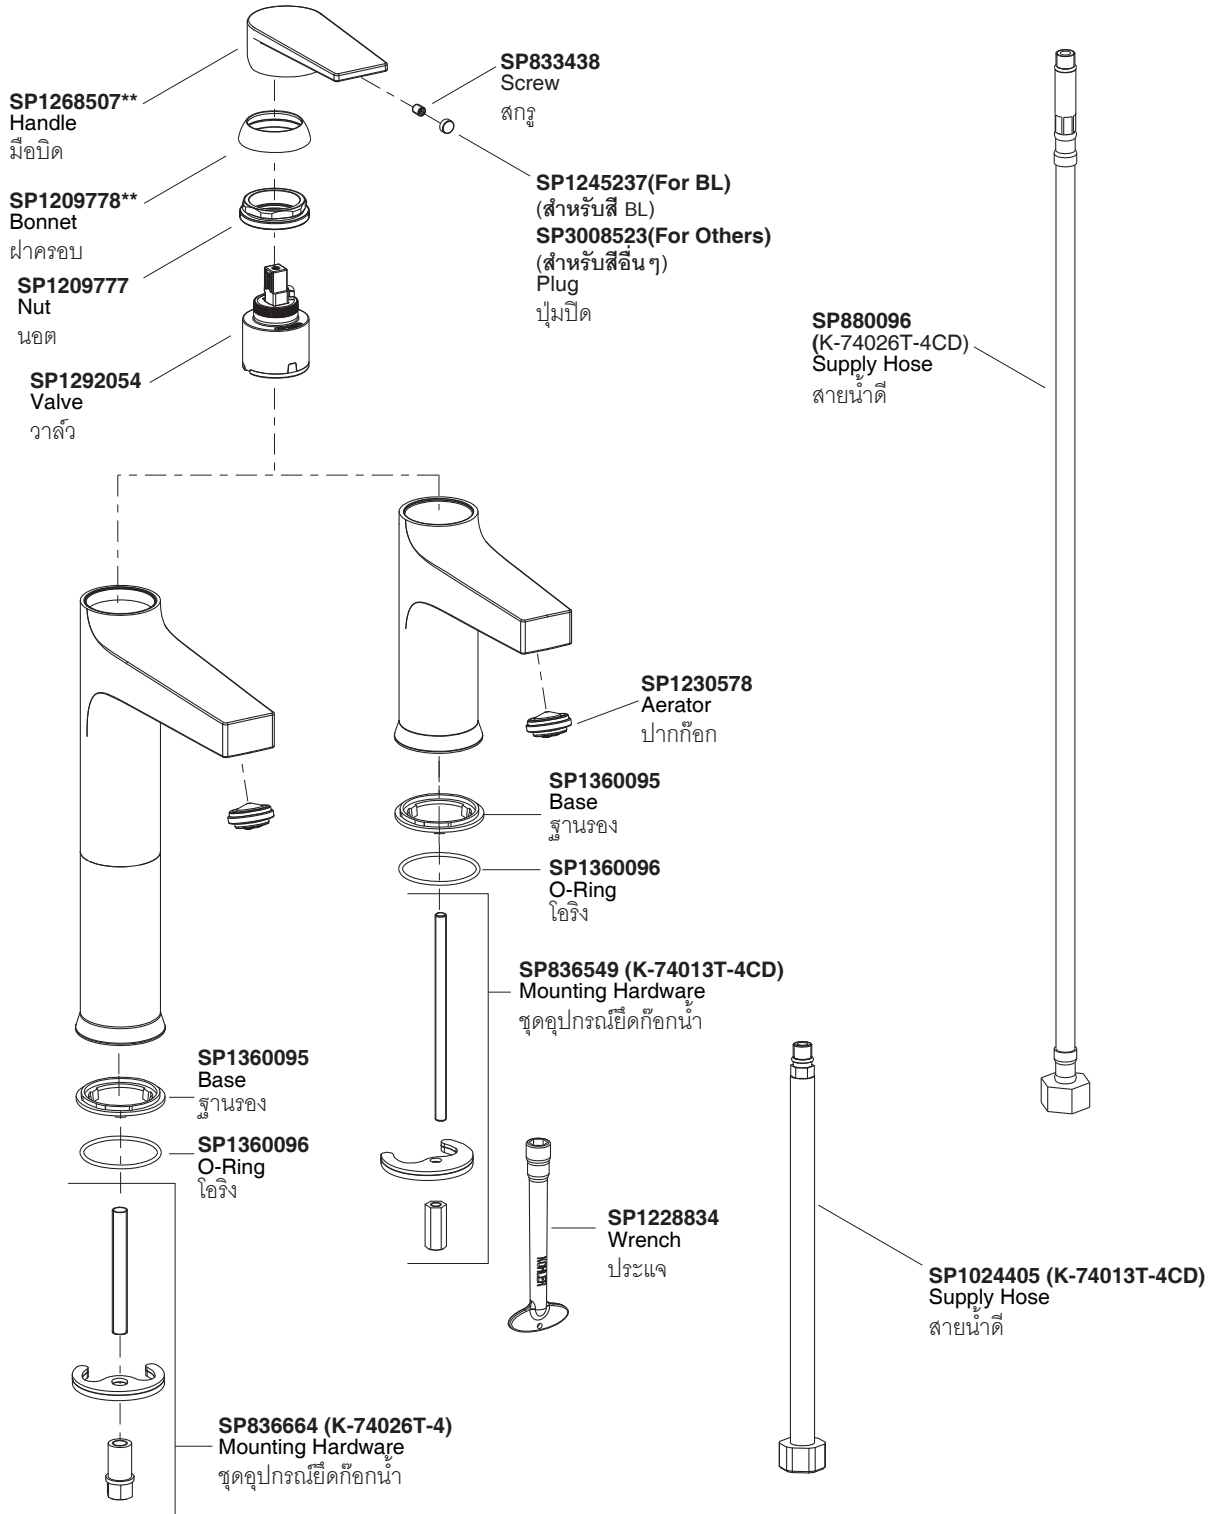

Model/รุ่น	Description/ชื่อผลิตภัณฑ์
K-74013T-4CD-**	Taut Cold Only Lavatory Faucet/ ก๊อกเดี่ยวอ่างล้างหน้าแบบก้านโยก รุ่นทอด
K-74026T-4CD-**	Taut Tall Cold Only Lavatory Faucet/ ก๊อกเดี่ยวอ่างล้างหน้าทรงสูงแบบก้านโยก รุ่นทอด

\*\*Finish/color code must be specified when ordering

\*\*ระบุรหัสสี/สีเคลือบผิว/สีในการสั่งซื้อผลิตภัณฑ์